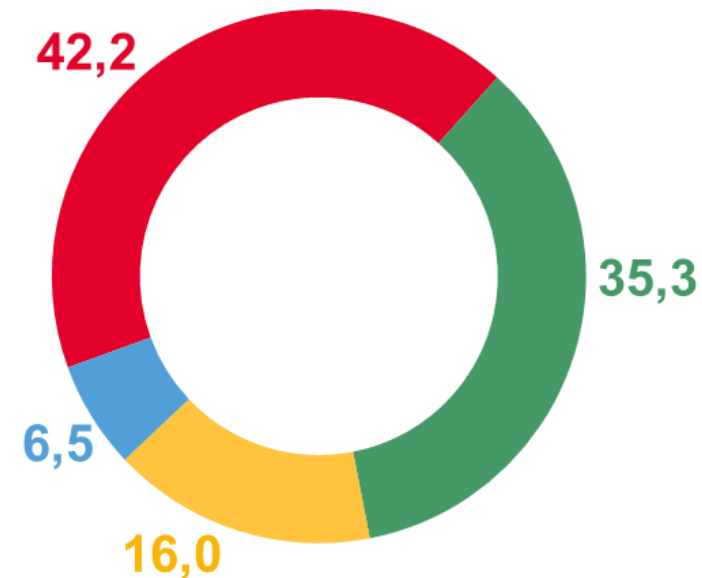

# КОЭФФИЦИЕНТ РОЖДАЕМОСТИ

НА 1000 ЧЕЛОВЕК НАСЕЛЕНИЯ, ‰

**11** муниципальных образований  
значение показателя **больше**, чем по области

**11** муниципальных образований  
значение показателя **меньше**, чем по области

# ДОЛЯ РОДИВШИХСЯ У МАТЕРИ ПО ОЧЕРЕДНОСТИ РОЖДЕНИЯ, %

■ январь-февраль 2021

■ январь-февраль 2022

■ январь-февраль 2023

- Первые
- Вторые
- Третьи
- Четвертые и более
- Неизвестно