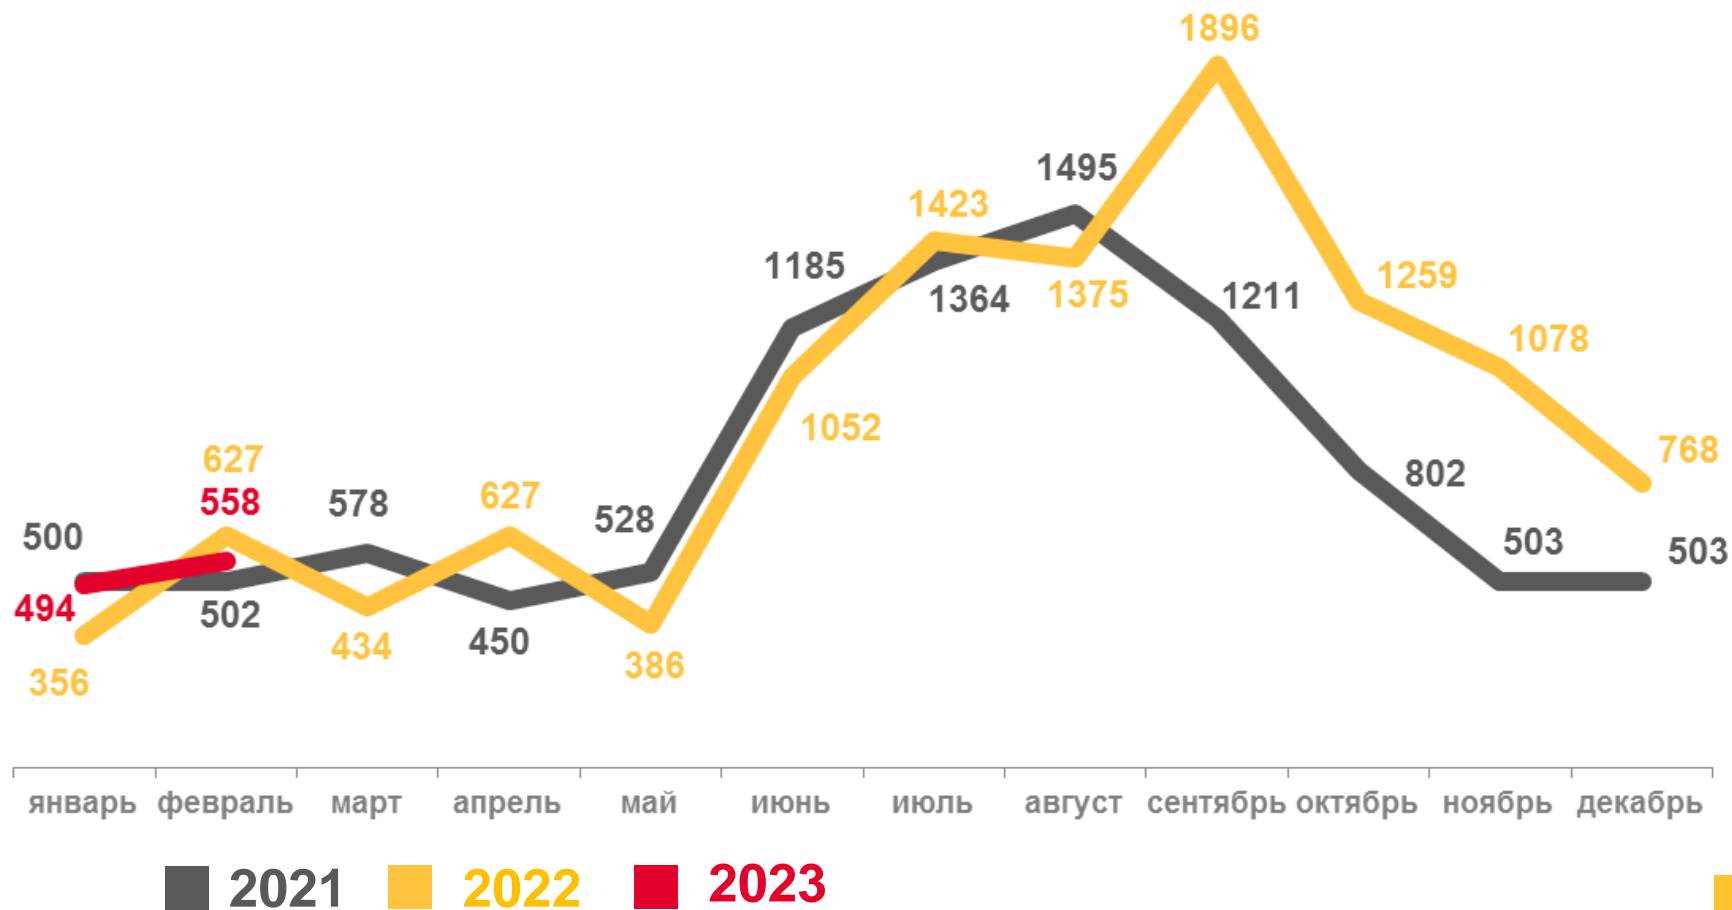

# ДОЛЯ РОДИВШИХСЯ У МАТЕРИ ПО ОЧЕРЕДНОСТИ РОЖДЕНИЯ, %

■ январь-февраль 2021

■ январь-февраль 2022

■ январь-февраль 2023

- Первые
- Вторые
- Третьи
- Четвертые и более
- Неизвестно

# ЧИСЛО ЗАРЕГИСТРИРОВАННЫХ БРАКОВ

## Брачность

**1 052**

Число зарегистрированных браков

**4,3 %** в расчете на 1000 человек населения

Коэффициент брачности