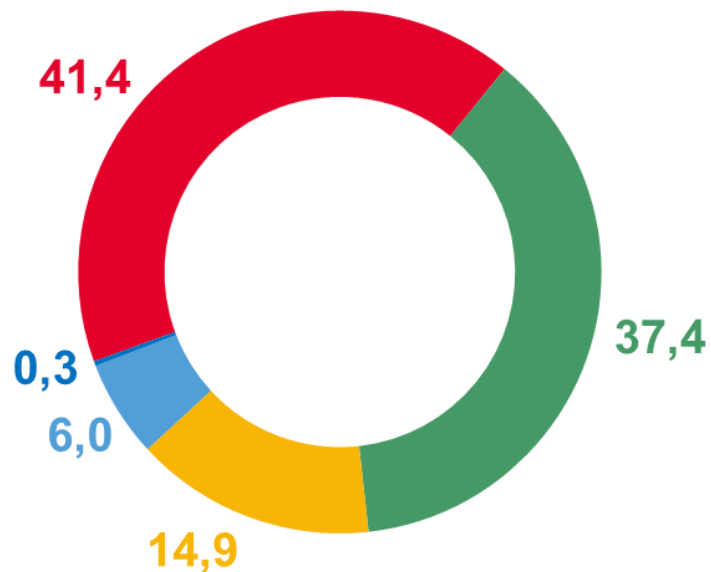

# КОЭФФИЦИЕНТ РОЖДАЕМОСТИ

НА 1000 ЧЕЛОВЕК НАСЕЛЕНИЯ, ‰

**11** муниципальных образований  
значение показателя **больше**, чем по области

**11** муниципальных образований  
значение показателя **меньше**, чем по области

# ДОЛЯ РОДИВШИХСЯ У МАТЕРИ ПО ОЧЕРЕДНОСТИ РОЖДЕНИЯ, %

■ январь-февраль 2021

■ январь-февраль 2022

■ январь-февраль 2023

- Первые
- Вторые
- Третьи
- Четвертые и более
- Неизвестно