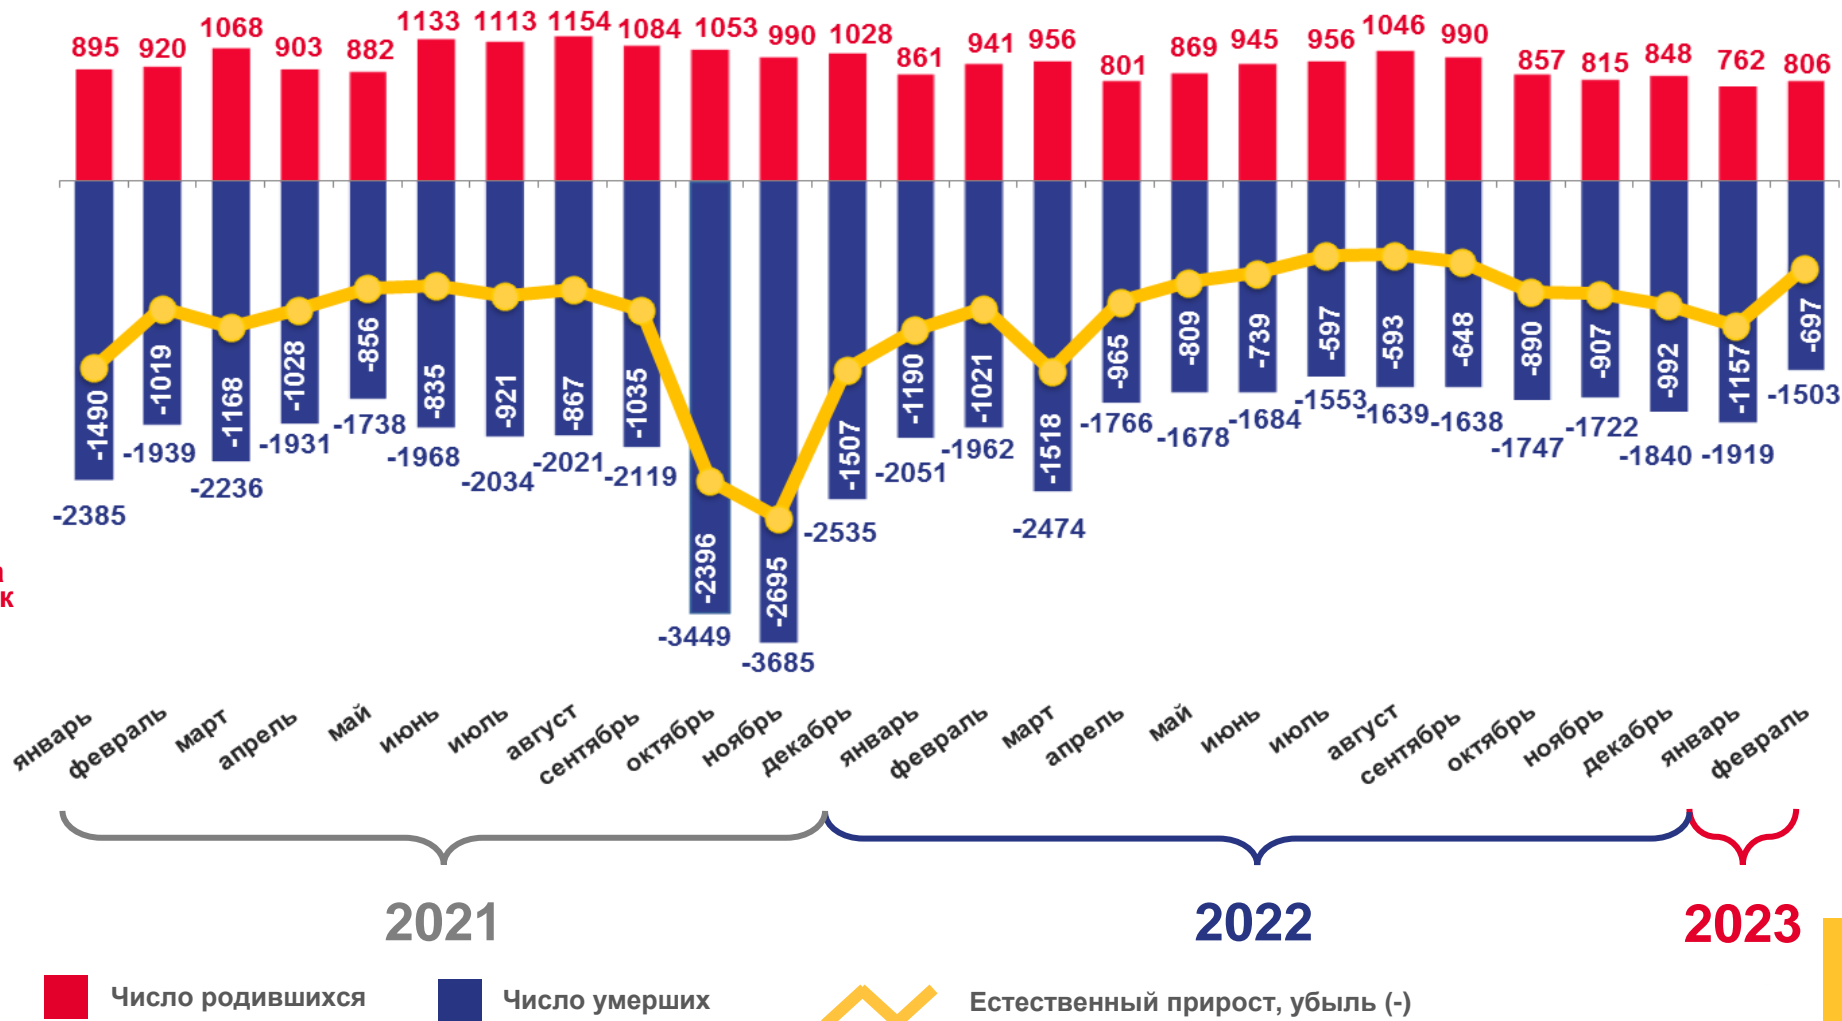

# Естественное движение населения

Белгородской области  
за январь-февраль 2023 года

- 01 ЕСТЕСТВЕННОЕ ДВИЖЕНИЕ НАСЕЛЕНИЯ
- 02 ЧИСЛО ЗАРЕГИСТРИРОВАННЫХ РОДИВШИХСЯ
- 03 КОЭФФИЦИЕНТ РОЖДАЕМОСТИ
- 04 ДОЛЯ РОДИВШИХСЯ У МАТЕРИ ПО ОЧЕРЕДНОСТИ РОЖДЕНИЯ
- 05 ЧИСЛО ЗАРЕГИСТРИРОВАННЫХ УМЕРШИХ
- 06 КОЭФФИЦИЕНТ СМЕРТНОСТИ
- 07 ЧИСЛО ЗАРЕГИСТРИРОВАННЫХ БРАКОВ
- 08 КОЭФФИЦИЕНТ БРАЧНОСТИ
- 09 ЧИСЛО ЗАРЕГИСТРИРОВАННЫХ РАЗВОДОВ
- 10 КОЭФФИЦИЕНТ РАЗВОДИМОСТИ

# ЕСТЕСТВЕННОЕ ДВИЖЕНИЕ НАСЕЛЕНИЯ

ЧЕЛОВЕК

Показатели естественного движения населения

**-1 854** человека

Естественный прирост, убыль (-) населения

**-7,6 %** в расчете на 1000 человек населения

Коэффициент естественного прироста, убыли (-) населения