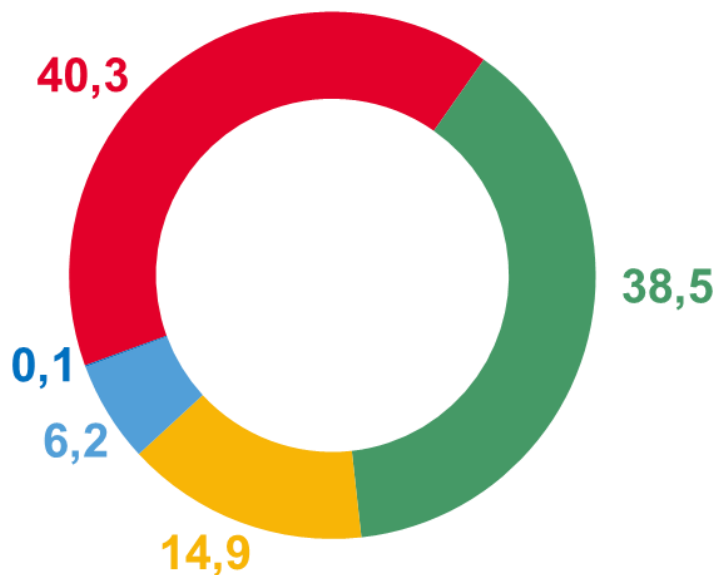

# КОЭФФИЦИЕНТ РОЖДАЕМОСТИ

НА 1000 ЧЕЛОВЕК НАСЕЛЕНИЯ, ‰

**11** муниципальных образований  
значение показателя **больше**, чем по области

**11** муниципальных образований  
значение показателя **меньше**, чем по области

# ДОЛЯ РОДИВШИХСЯ У МАТЕРИ ПО ОЧЕРЕДНОСТИ РОЖДЕНИЯ, %

■ январь-февраль 2021

■ январь-февраль 2022

■ январь-февраль 2023

- Первые
- Вторые
- Третьи
- Четвертые и более
- Неизвестно